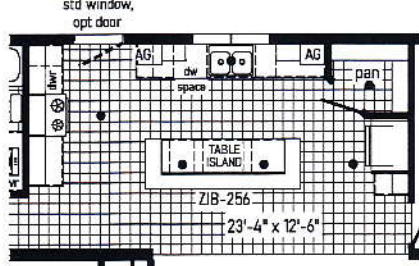

2856

1493 sq. ft.

3 Bed - 2 Bath

Optional  
Eat-In Kitchen

56'

Optional Stairwell  
(omits g.c.)