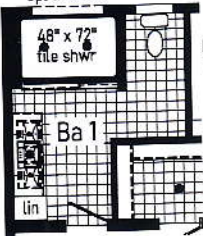

Optional Glamour Bath
(omits linen)

opt transom

**Optional 4'x6'
Walk-In Tile
Shower**
(omits linen)

**Optional
Stairwell**

68'

opt transom
seat
Dpt. 60\"/>

R = Std. 12\"/>

opt. box-bay 74

opt

(A) = Opt Utl Sink or Bench

opt transom

opt. box-bay 74