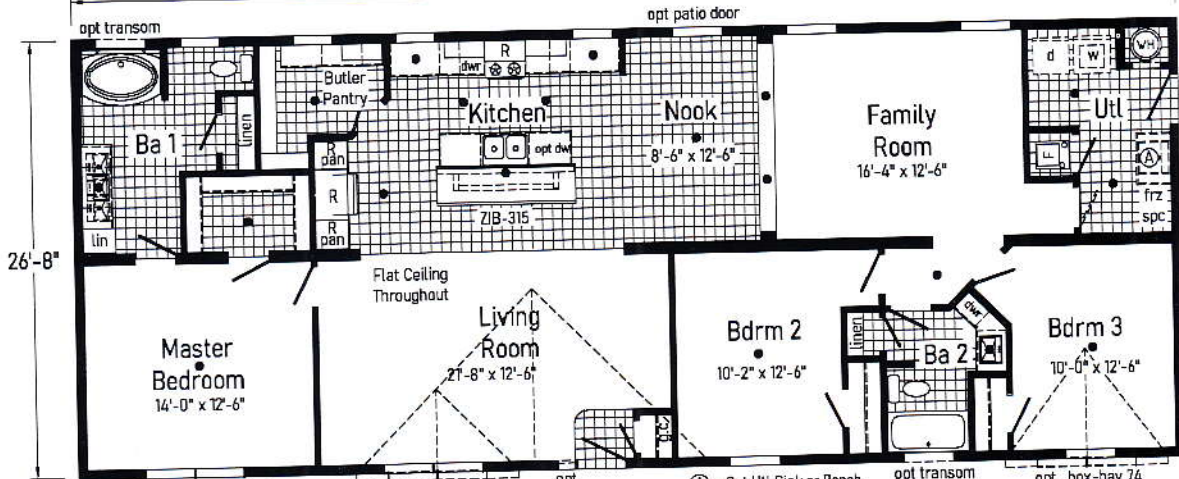

Optional Glamour Bath
(omits linen)

opt transom

**Optional 4'x6'
Walk-In Tile
Shower**
(omits linen)

**Optional
Stairwell**

68'

opt transom
seat
Dpt. 60\"/>

R = Std. 12\"/>

opt. box-bay 74

opt

(A) = Opt Utl Sink or Bench

opt transom

opt. box-bay 74