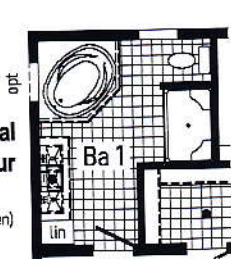

Optional Glamour Bath
(omits linen)

opt transom

**Optional 4'x6'
Walk-In Tile
Shower**
(omits linen)

**Optional
Stairwell**

68'

opt transom
seat
Dpt. 60\"/>

R = Std. 12\"/>

opt. box-bay 74

opt

(A) = Opt Utl Sink or Bench

opt transom

opt. box-bay 74