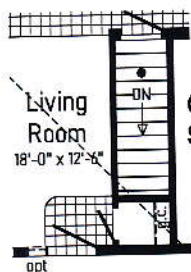

Optional Glamour Bath
(omits linen)

opt transom

**Optional 4'x6'
Walk-In Tile
Shower**
(omits linen)

**Optional
Stairwell**

68'

opt transom
seat
Dpt. 60\"/>

R = Std. 12\"/>

opt. box-bay 74

opt

(A) = Opt Utl Sink or Bench

opt transom

opt. box-bay 74