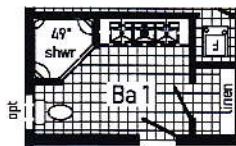

**Opt Glamour Bath**  
(omits linen)

**Opt. Corner Shower**

**Optional Chef's Signature Hood**

**Curb Side Exterior Options**