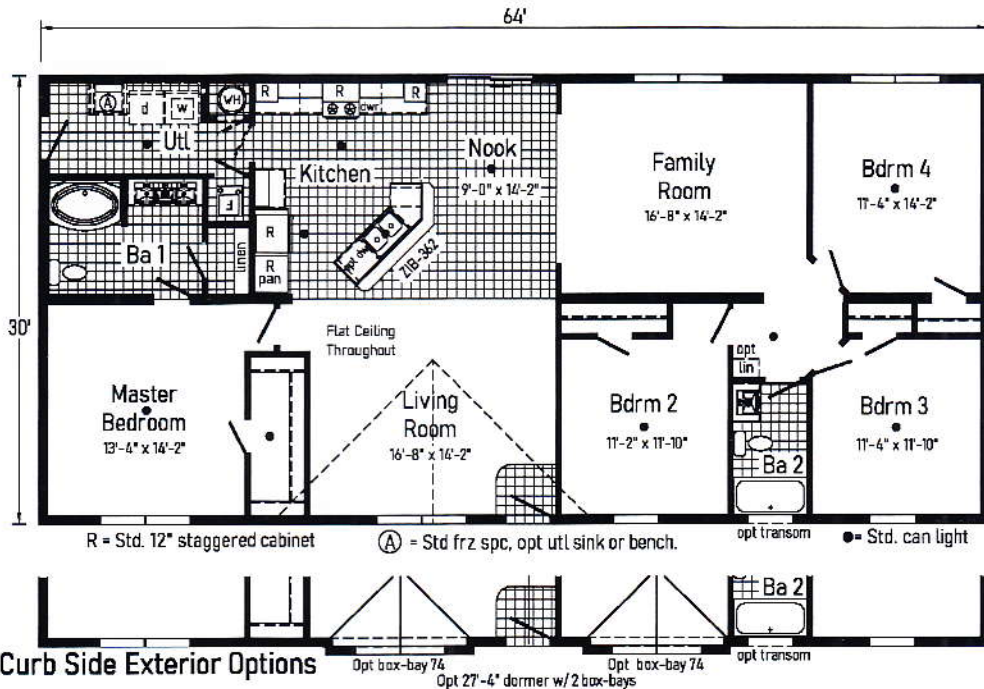

**Opt Glamour Bath**  
(omits linen)

**Opt. Corner Shower**

**Optional Chef's Signature Hood**

**Curb Side Exterior Options**