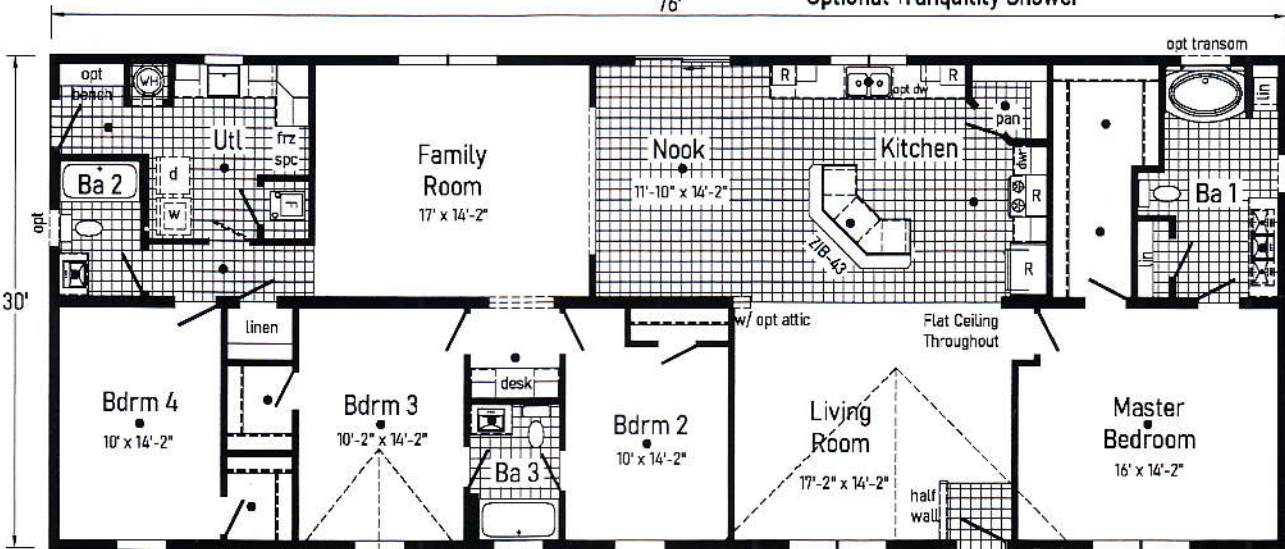

Optional Stairwell
(omits linen)

Optional Glamour Bath

76'

Optional Tranquility Shower

● = Std. can light

opt transom

R = Std. 12" staggered cabinet