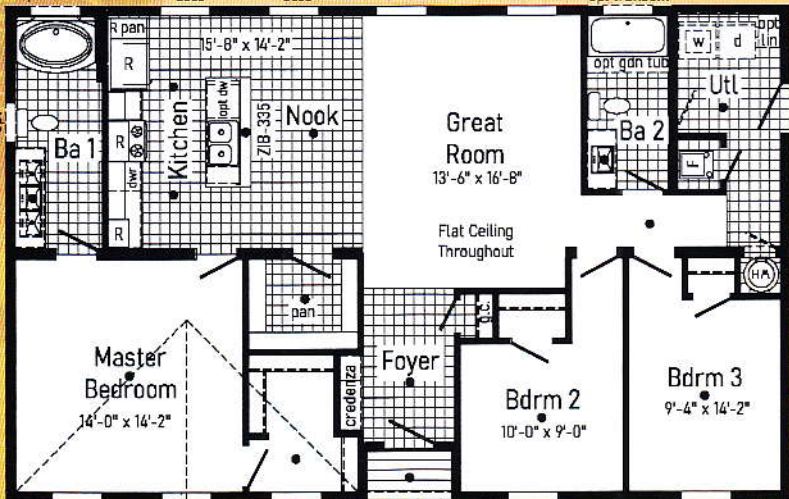

48'

opt transom

3060

3060

opt transom

30'

● = Std. can light

R = Std. 12" staggered cabinet

Optional Stairwell