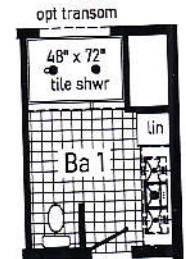

### Optional 4' x 6' Walk-In Tile Shower