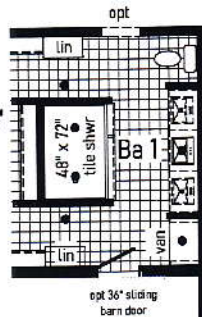

Optional 4'x6'
Walk-In Tile
Shower

Optional Glamour
Bath